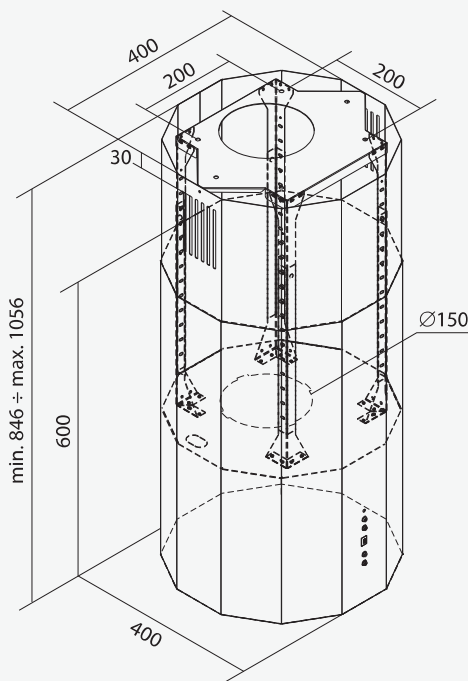

# POLARIS ISLAND

OKAP WYSPOWY / ISLAND HOOD

Sterowanie / Control: pilot na podczerwień,  
elektroniczne z wyświetlaczem  
remote control infrared, electronic control with display

Maksymalna wydajność turbiny / Air flow maximum: 700 m<sup>3</sup>/h  
850 m<sup>3</sup>/h

Stopnie prędkości / Speed range: 4

Oświetlenie / Light source: oczko LED: 2x2 W  
round LED: 2x2 W

Wykończenie / Finishing: stal w kolorze białym, czarnym  
steel in white, black

Poziom głośności / Noise level: 44÷64 dB(A) (700 m<sup>3</sup>/h)  
42÷69 dB(A) (850 m<sup>3</sup>/h)

Wariant pracy / Mode: wyciąg lub pochłaniacz  
extraction or recirculation

Dostępne kolory:  
Available colours:

Biały połysk  
Gloss white

Czarny mat  
Matt black

Dostępna szerokość:  
Width available: 400 mm